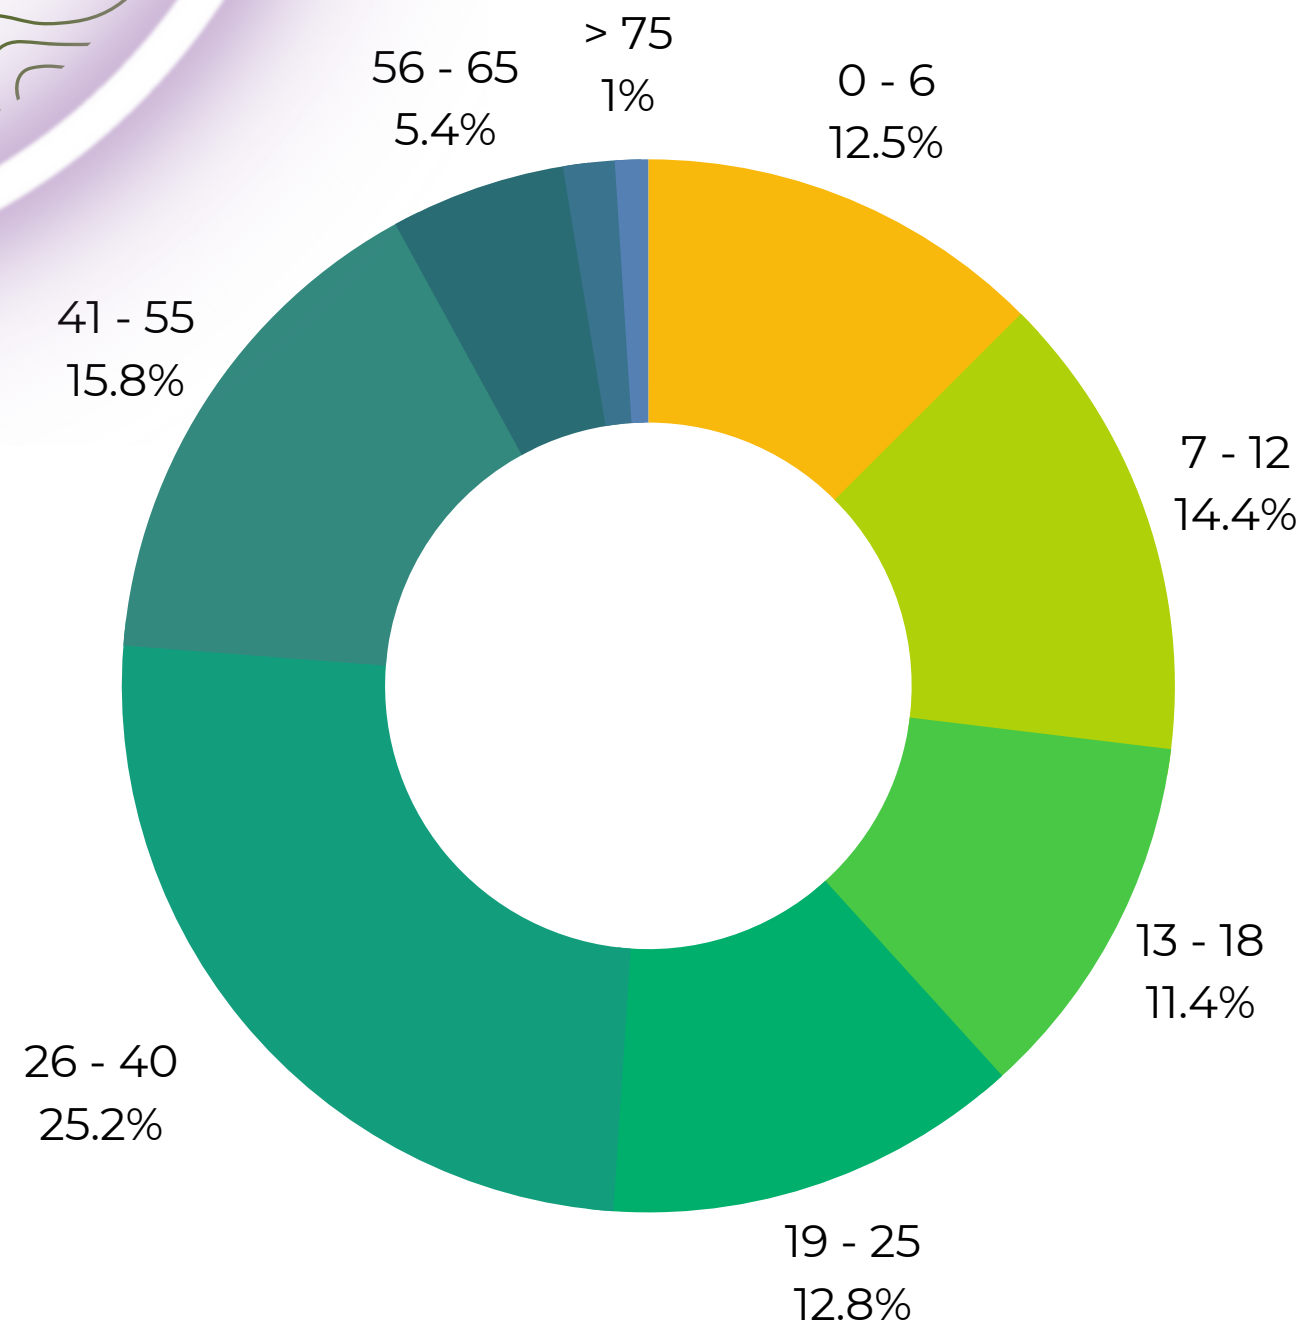

Jumlah penduduk berdasarkan umur

Penduduk di Pekon Way Jambu paling banyak berusia diantara 26 sampai 40 tahun, yaitu sekitar 25,2 persen.

Penduduk lansia (56 tahun ke atas) di Pekon Way Jambu hanya 6,4 persen saja.